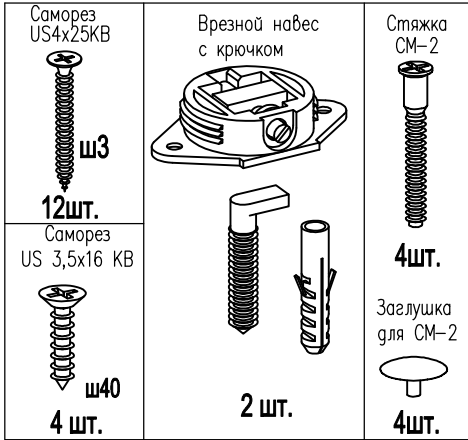

Стеновая панель УЗА

Фирма оставляет за собой право вносить изменения, не влияющие на качество изделия

Сборку производите на твердой и ровной поверхности!

ВНИМАНИЕ!
Полезная нагрузка на полку 02 – не более 5кг.

Внимание! Наклейте маркировочный ярлык на стенку заднюю с обратной стороны и впишите код изделия согласно паспорту

ВНИМАНИЕ!
На надежность подвески может влиять качество стены. Шурупы совместно с дюбелями предназначены для использования с полнотелыми кирпичами и бетоном.