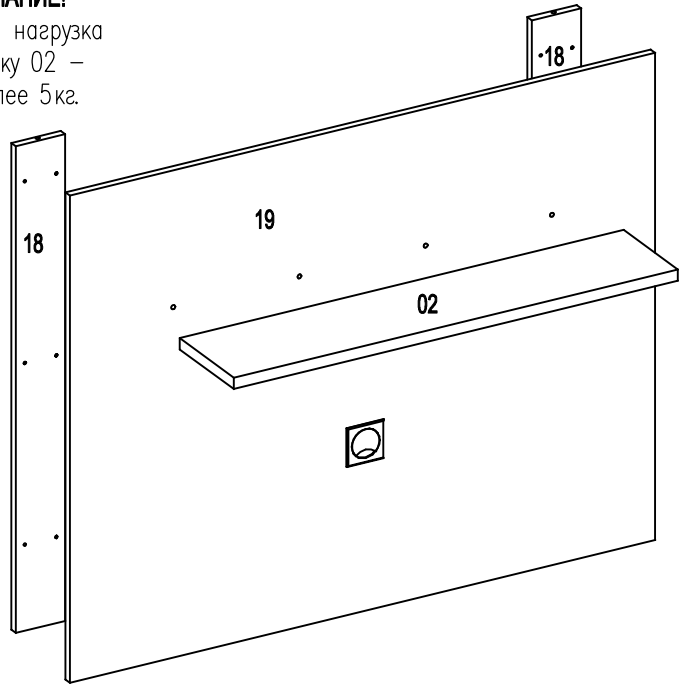

Стеновая панель УЗА

Фирма оставляет за собой право вносить изменения, не влияющие на качество изделия

Сборку производите на твердой и ровной поверхности!

ВНИМАНИЕ!
Полезная нагрузка на полку 02 – не более 5кг.

Внимание! Наклейте маркировочный ярлык на стенку заднюю с обратной стороны и впишите код изделия согласно паспорту

ВНИМАНИЕ!
На надежность подвески может влиять качество стены. Шурупы совместно с дюбелями предназначены для использования с полнотелыми кирпичами и бетоном.