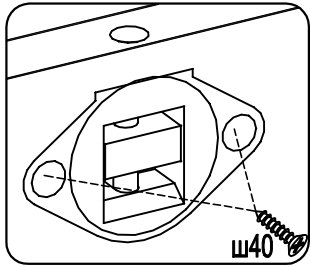

Стеновая панель УЗА

Фирма оставляет за собой право вносить изменения, не влияющие на качество изделия

Сборку производите на твердой и ровной поверхности!

ВНИМАНИЕ!
Полезная нагрузка на полку 02 – не более 5кг.

Внимание! Наклейте маркировочный ярлык на стенку заднюю с обратной стороны и впишите код изделия согласно паспорту

ВНИМАНИЕ!
На надежность подвески может влиять качество стены. Шурупы совместно с дюбелями предназначены для использования с полнотелыми кирпичами и бетоном.