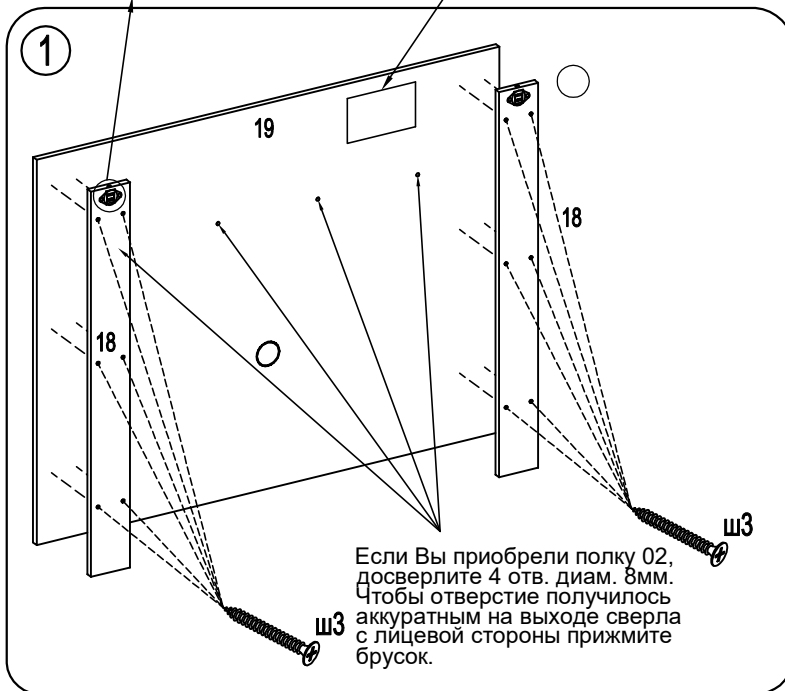

Стеновая панель УЗА

Фирма оставляет за собой право вносить изменения, не влияющие на качество изделия

Сборку производите на твердой и ровной поверхности!

ВНИМАНИЕ!
Полезная нагрузка на полку 02 – не более 5кг.

Внимание! Наклейте маркировочный ярлык на стенку заднюю с обратной стороны и впишите код изделия согласно паспорту

ВНИМАНИЕ!
На надежность подвески может влиять качество стены. Шурупы совместно с дюбелями предназначены для использования с полнотелыми кирпичами и бетоном.